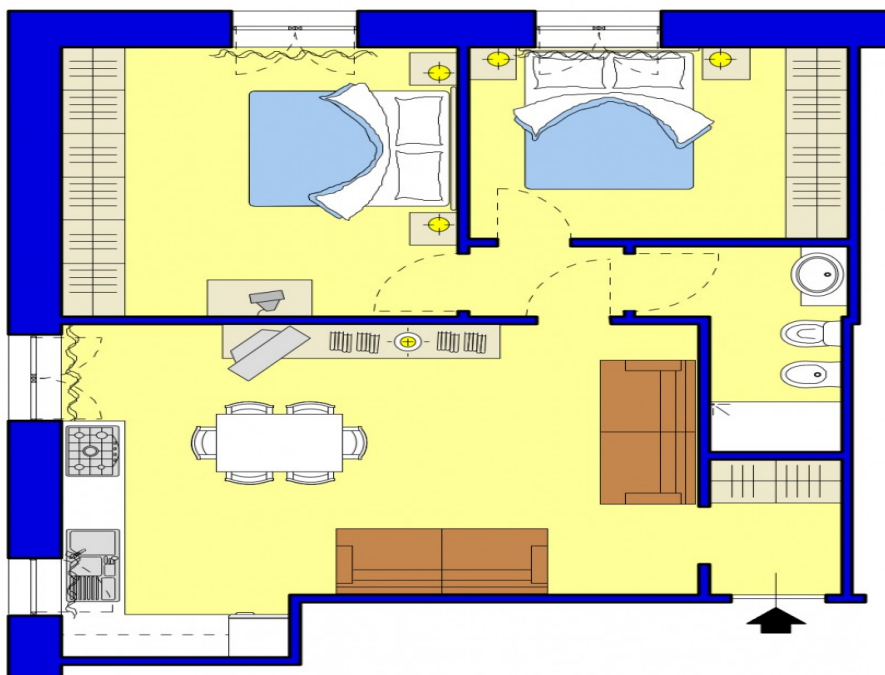

PELLISTRI IMMOBILIARE

CORSO GARIBALDI 35/2
16043 CHIAVARI (GE)
Tel. 0185 599220
Fax 0185 599028

TUTTE LE
OPERAZIONI
IMMOBILIARI

Chiavari

VENDESI CHIAVARI PONENTE

Vendita

Prezzo € 185.000

Ref. Agenzia B.04
Città Chiavari
Regione Liguria
Ubicazione Ponente

Camere 2
Bagni 1
Metratura mq 70
Garage mq.
Terreno mq.

Descrizione:

Zona ponente COMODISSIMO al mare e stazione in palazzo ristrutturato tetto e facciata (con cappotto) , secondo piano con ascensore.

Appartamento da ristrutturare composto da cottura soggiorno, 2 camere e grande cantina.

Richiesta €185.000

Agenzia Immobiliare Pellistri SRL

Corso Garibaldi 35/2 - 16043 Chiavari (Ge)

Tel: +39 0185 599220 - Fax +39 0185 599028

Associata F.I.A.I.P. (Federazione Italiana Agenti Immobiliari Professionali)

<https://www.pellistrimmobiliare.com> - email: info@pellistrimmobiliare.com