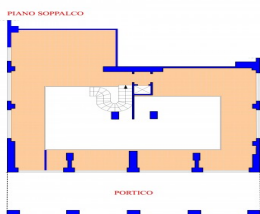

Affitti

Ref. Agenzia Ng.03
Città Chiavari
Regione Liguria
Ubicazione Semicentrale

Prezzo € 1.650

Camere
Bagni 1
Metratura mq. 200
Garage mq.
Terreno mq.

Descrizione:

Chiavari, Zona Corso Dante, ideale per un'attività che necessita di ampio spazio espositivo e da una facile accessibilità ideale per un ristorante con possibilità di sfruttare l'ampio porticato; proponiamo locale di 200 mq con ampio soppalco incrementabile.

Richiesta €1650,00 MENSILI

Agenzia Immobiliare Pellistri SRL
Corso Garibaldi 35/2 - 16043 Chiavari (Ge)
Tel: +39 0185 599220

Associata F.I.A.I.P. (Federazione Italiana Agenti Immobiliari Professionali)
<https://www.pellistrimobiliare.com> - email: info@pellistrimobiliare.com