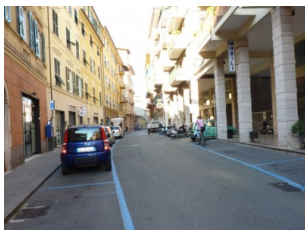

Affitti

Ref. Agenzia Ng.03
Città Chiavari
Regione Liguria
Ubicazione Semicentrale

Prezzo € 1.650

Camere
Bagni 1
Metratura mq. 200
Garage mq.
Terreno mq.

Descrizione:

Chiavari, Zona Corso Dante, ideale per un'attività che necessita di ampio spazio espositivo e da una facile accessibilità ideale per un ristorante con possibilità di sfruttare l'ampio porticato; proponiamo locale di 200 mq con ampio soppalco incrementabile.

Richiesta €1650,00 MENSILI

Agenzia Immobiliare Pellistri SRL
Corso Garibaldi 35/2 - 16043 Chiavari (Ge)
Tel: +39 0185 599220

Associata F.I.A.I.P. (Federazione Italiana Agenti Immobiliari Professionali)
<https://www.pellistrimobiliare.com> - email: info@pellistrimobiliare.com