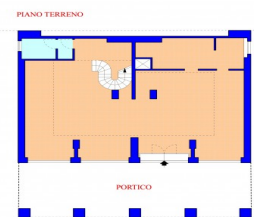

Affitti

Ref. Agenzia Ng.03
Città Chiavari
Regione Liguria
Ubicazione Semicentrale

Prezzo € 1.650

Camere
Bagni 1
Metratura mq. 200
Garage mq.
Terreno mq.

Descrizione:

Chiavari, Zona Corso Dante, ideale per un'attività che necessita di ampio spazio espositivo e da una facile accessibilità ideale per un ristorante con possibilità di sfruttare l'ampio porticato; proponiamo locale di 200 mq con ampio soppalco incrementabile.

Richiesta €1650,00 MENSILI

Agenzia Immobiliare Pellistri SRL
Corso Garibaldi 35/2 - 16043 Chiavari (Ge)
Tel: +39 0185 599220

Associata F.I.A.I.P. (Federazione Italiana Agenti Immobiliari Professionali)
<https://www.pellistrimobiliare.com> - email: info@pellistrimobiliare.com