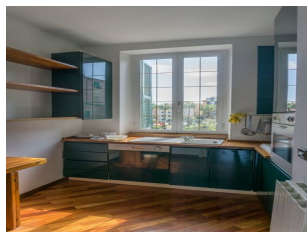

Affitti

Prezzo € 1.200

Ref. Agenzia Af.04
Città Chiavari
Regione Liguria
Ubicazione Mare

Camere 2
Bagni 2
Metratura mq 85
Garage mq.
Terreno mq.

Descrizione:

Affascinante Appartamento su Due Piani in Affitto a €1200 Mensili

Scopri questo incantevole appartamento situato all'ultimo piano di un edificio senza ascensore, perfetto per chi cerca tranquillità e comfort. Con una superficie commerciale di 85 m². Al primo livello, troverai un accogliente salotto con sala da pranzo e camino, ideale per serate rilassanti. La cucina è luminosa e completamente arredata, pronta per ispirare i tuoi momenti culinari.

Al secondo livello, l'appartamento dispone di una camera matrimoniale e una cameretta singola mansardate, perfette per una famiglia o per chi necessita di uno spazio aggiuntivo per lavorare da casa. I due bagni sono un vero lusso: uno con doccia e lavatrice, l'altro con una vasca idromassaggio per momenti di puro relax. Il box auto incluso nel prezzo aggiunge ulteriore comodità, mentre il riscaldamento autonomo a pompa di calore garantisce un ambiente confortevole tutto l'anno.

L'appartamento è composto da quattro locali ben organizzati. La richiesta mensile è di €1200, un prezzo competitivo considerando che ci troviamo a due passi dal mare e con la comodità di un box. Non perdere l'opportunità di vivere in questa splendida abitazione, contattaci per maggiori informazioni o per prenotare una visita!

Agenzia Immobiliare Pellistri S.p.A.
CORSO GARIBALDI 35/2 - 16043 CHIAVARI (GE)
Tel. +39 0185 599220
Associata F.I.A.I.P. (Federazione Italiana Agenti Immobiliari Professionali)

<https://www.pellistrimmobiliare.com> - email: info@pellistrimmobiliare.com