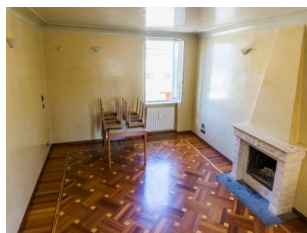

Affitti

Prezzo € 1.200

Ref. Agenzia Af.04
Città Chiavari
Regione Liguria
Ubicazione Mare

Camere 2
Bagni 2
Metratura mq 85
Garage mq.
Terreno mq.

Descrizione:

Affascinante Appartamento su Due Piani in Affitto a €1200 Mensili

Scopri questo incantevole appartamento situato all'ultimo piano di un edificio senza ascensore, perfetto per chi cerca tranquillità e comfort. Con una superficie commerciale di 85 m². Al primo livello, troverai un accogliente salotto con sala da pranzo e camino, ideale per serate rilassanti. La cucina è luminosa e completamente arredata, pronta per ispirare i tuoi momenti culinari.

Al secondo livello, l'appartamento dispone di una camera matrimoniale e una cameretta singola mansardate, perfette per una famiglia o per chi necessita di uno spazio aggiuntivo per lavorare da casa. I due bagni sono un vero lusso: uno con doccia e lavatrice, l'altro con una vasca idromassaggio per momenti di puro relax. Il box auto incluso nel prezzo aggiunge ulteriore comodità, mentre il riscaldamento autonomo a pompa di calore garantisce un ambiente confortevole tutto l'anno.

L'appartamento è composto da quattro locali ben organizzati. La richiesta mensile è di €1200, un prezzo competitivo considerando che ci troviamo a due passi dal mare e con la comodità di un box. Non perdere l'opportunità di vivere in questa splendida abitazione, contattaci per maggiori informazioni o per prenotare una visita!

Agenzia Immobiliare Pellistri S.p.A.
CORSO GARIBALDI 35/2 - 16043 CHIAVARI (GE)
Tel. +39 0185 599220
Associata F.I.A.I.P. (Federazione Italiana Agenti Immobiliari Professionali)

<https://www.pellistrimmobiliare.com> - email: info@pellistrimmobiliare.com