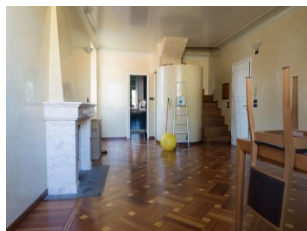

Affitti

Prezzo € 1.200

Ref. Agenzia Af.04
Città Chiavari
Regione Liguria
Ubicazione Mare

Camere 2
Bagni 2
Metratura mq 85
Garage mq.
Terreno mq.

Descrizione:

Affascinante Appartamento su Due Piani in Affitto a €1200 Mensili

Scopri questo incantevole appartamento situato all'ultimo piano di un edificio senza ascensore, perfetto per chi cerca tranquillità e comfort. Con una superficie commerciale di 85 m². Al primo livello, troverai un accogliente salotto con sala da pranzo e camino, ideale per serate rilassanti. La cucina è luminosa e completamente arredata, pronta per ispirare i tuoi momenti culinari.

Al secondo livello, l'appartamento dispone di una camera matrimoniale e una cameretta singola mansardate, perfette per una famiglia o per chi necessita di uno spazio aggiuntivo per lavorare da casa. I due bagni sono un vero lusso: uno con doccia e lavatrice, l'altro con una vasca idromassaggio per momenti di puro relax. Il box auto incluso nel prezzo aggiunge ulteriore comodità, mentre il riscaldamento autonomo a pompa di calore garantisce un ambiente confortevole tutto l'anno.

L'appartamento è composto da quattro locali ben organizzati. La richiesta mensile è di €1200, un prezzo competitivo considerando che ci troviamo a due passi dal mare e con la comodità di un box. Non perdere l'opportunità di vivere in questa splendida abitazione, contattaci per maggiori informazioni o per prenotare una visita!

Agenzia Immobiliare Pellistri S.p.A.
CORSO GARIBALDI 35/2 - 16043 CHIAVARI (GE)
Tel. +39 0185 599220
Associata F.I.A.I.P. (Federazione Italiana Agenti Immobiliari Professionali)

<https://www.pellistrimmobiliare.com> - email: info@pellistrimmobiliare.com