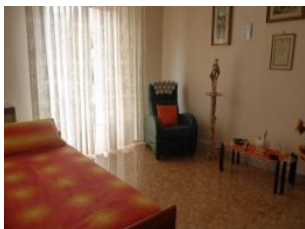

Affitti

Ref. Agenzia Af.13
Città Chiavari
Regione Liguria
Ubicazione Centrale

Prezzo € 550

Camere 2
Bagni 1
Metratura mq 80
Garage mq.
Terreno mq.

Descrizione:

Zona Sanpierdicanne appartamento posto al primo piano con ascensore composto da cucina, soggiorno, 2 camere, bagno, ripostiglio e balconata.

Termoautonomo.

Vuoto 1° casa

Richiesta € 550 mensili.

Agenzia Immobiliare Pellistri SRL

Corso Garibaldi 35/2 - 16043 Chiavari (Ge)

Tel: +39 0185 599220 - Fax +39 0185 599028

Associata F.I.A.I.P. (Federazione Italiana Agenti Immobiliari Professionali)

<https://www.pellistrimmobiliare.com> - email: info@pellistrimmobiliare.com