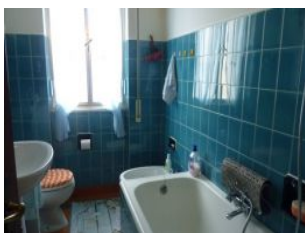

Affitti

Ref. Agenzia Af.13
Città Chiavari
Regione Liguria
Ubicazione Centrale

Prezzo € 550

Camere 2
Bagni 1
Metratura mq 80
Garage mq.
Terreno mq.

Descrizione:

Zona Sanpierdicanne appartamento posto al primo piano con ascensore composto da cucina, soggiorno, 2 camere, bagno, ripostiglio e balconata.

Termoautonomo.

Vuoto 1° casa

Richiesta € 550 mensili.

Agenzia Immobiliare Pellistri SRL

Corso Garibaldi 35/2 - 16043 Chiavari (Ge)

Tel: +39 0185 599220 - Fax +39 0185 599028

Associata F.I.A.I.P. (Federazione Italiana Agenti Immobiliari Professionali)

<https://www.pellistrimmobiliare.com> - email: info@pellistrimmobiliare.com